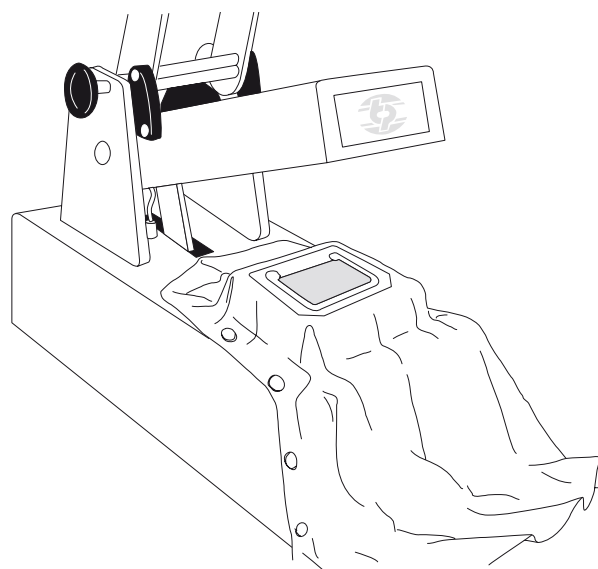

Gotowe pokrowce na identyfikatory

Termowgrzewalne pokrowce na identyfikatory

Nie zgub....

Zalety • Wiele dostępnych wzorów • Wysoka odporność na intensywne pranie • Format zgodny z ISO 7810 (86x54 mm)
• Dostępne także z logo w dowolnym schemacie kolorów • Szybka realizacja

Kieszonkowe pokrowce na identyfikatory

Coraz więcej firm używa identyfikatorów - również ze zdjęciem.

Wymóg identyfikacji jest konieczny dla zapewnienia bezpieczeństwa w miejscu pracy. Często pojawia się pytanie: gdzie umieścić identyfikator?

Pokrowce na identyfikatory na stałe wprasowane na kieszeń ubrania - oto odpowiedź na Twoje pytanie.

Kieszonkowe pokrowce są otwarte z jednej strony co umożliwia wyjęcie identyfikatora przed praniem.

Różne wymiary i formaty

Pokrowce dostępne są w różnych wymiarach i formatach (pionowe lub poziome).

Nasze pokrowce na identyfikatory, które sprostają każdemu wymaganiu (między innymi oferujemy pokrowiec na kartę RFID, który można wgrać od wewnętrznej strony ubrania).