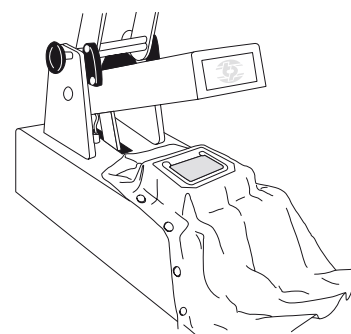

Patch- und Waschempfehlungen

Patchen (Baumwolle)
204 °C, 20 Sekunden

Reinigung
Industriell 95 °C

Technische Informationen: Das Dokument "Technische Daten" mit allen Details steht auf unserer Website www.thermopatch.de zum Download bereit.

Thermopatch Deutschland GmbH	Deutschland	T +49 441 380210	F +49 441 3802121	sales@thermopatch.de
Dolesal GmbH	Österreich	T +43 699 114 897 39	F +43 125330 333110	office@dolesal-gmbh.at
J.P. Müller AG	Schweiz	T +41 43 244 10 50	F +41 43 244 10 51	info@jpmuellerag.ch
Thermopatch European Headquarters	The Netherlands	T +31 36 549 11 11	F +31 36 532 03 98	sales@thermopatch.nl
Thermopatch Corporate Headquarters	USA	T +1 315 446-8110	F +1 315 445-8046	sales@thermopatch.com