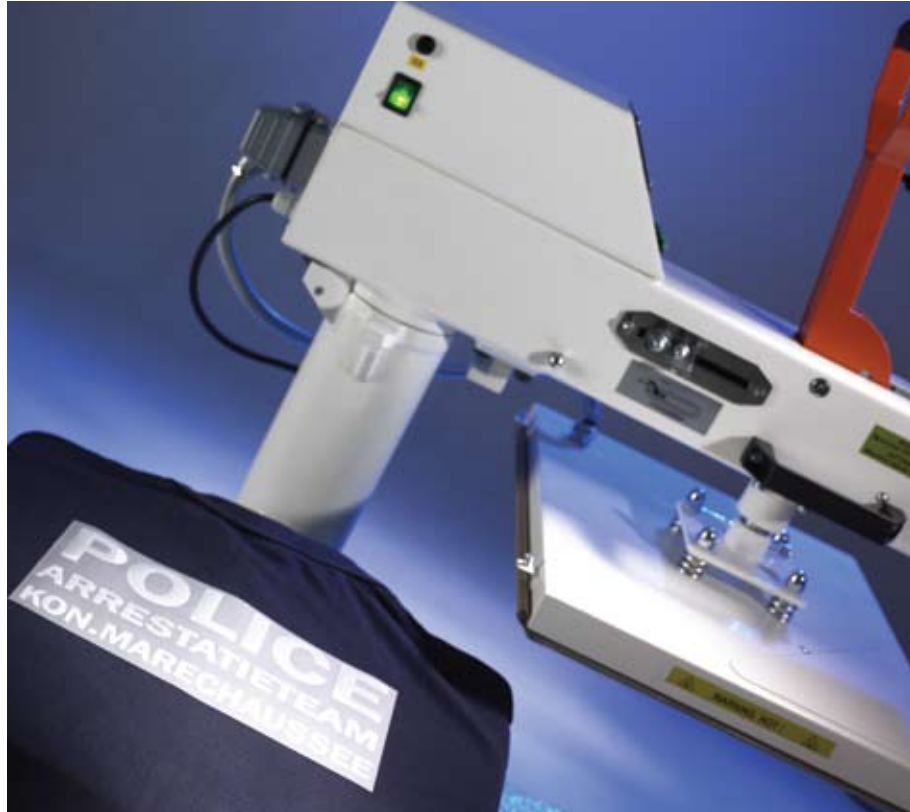

Starlight

Farbig reflektierend

Eigenschaften • Modisch • Reflektierend • Jede Farbkombination • Waschbar bis 40 °C

Was ist Starlight?

Starlight sind Siebdruck-Transfers, die auf der Kleidung farbig reflektieren.

Mit dem einzigartigen Produktionsverfahren der Starlight-Transfers ist es möglich, jedes Design und jede Farbkombination reflektierend herzustellen. Dabei fällt die Reflektion, in Abhängigkeit der verwendeten Farben, unterschiedlich aus – die hellen Farben reflektieren am besten. Als Grundlagen für den Druck dienen die Thermopatch-Standardfarben oder das Pantone Matching System®, Farbfächer C. Außerdem können sie in den Neonfarben Orange, Grün, Rot, Pink und Gelb produziert werden.

Muster

Starlight muss man einfach gesehen haben! Fordern Sie deshalb Ihre Muster bei dem für Sie zuständigen Innendienst oder Gebietsverkaufsleiter an.

Verwendung

Starlight sind die idealen Transfers für die Veredelung von T-Shirts und Polo hemden, die in Bars oder Nachtclubs ge-

tragen werden. Aber auch für die Bekleidung von Rettungsdiensten, Sicherheitskräften und Straßenarbeitern sowie Radfahrern und Fußgängern sind Starlight-Transfers hervorragend geeignet.

Bestellmengen

Starlight-Transfers erhalten Sie ab einer Anzahl von 25 Stück.