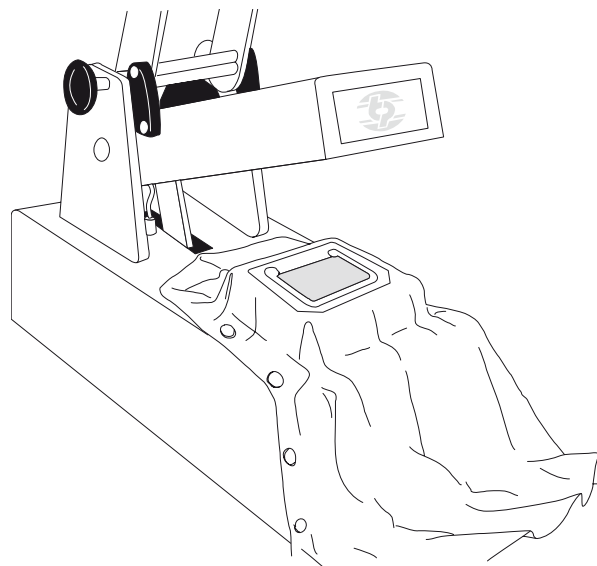

Gotowe pokrowce na identyfikatory

Termowgrzewalne pokrowce na identyfikatory

Nie zgub....

Zalety • Wiele dostępnych wzorów • Wysoka odporność na intensywne pranie • Format zgodny z ISO 7810 (86x54 mm)
 • Dostępne także z logo w dowolnym schemacie kolorów • Szybka realizacja

Kieszonkowe pokrowce na identyfikatory

Coraz więcej firm używa identyfikatorów - również ze zdjęciem.

Wymóg identyfikacji jest konieczny dla zapewnienia bezpieczeństwa w miejscu pracy. Często pojawia się pytanie: gdzie umieścić identyfikator?

Pokrowce na identyfikatory na stałe wprasowane na kieszeń ubrania - oto odpowiedź na Twoje pytanie.

Kieszonkowe pokrowce są otwarte z jednej strony co umożliwia wyjęcie identyfikatora przed praniem.

Różne wymiary i formaty

Pokrowce dostępne są w różnych wymiarach i formatach (pionowe lub poziome).

Nasze pokrowce na identyfikatory, które sprostają każdemu wymaganiu (między innymi oferujemy pokrowiec na kartę RFID, który można wgrać od wewnętrznej strony ubrania).