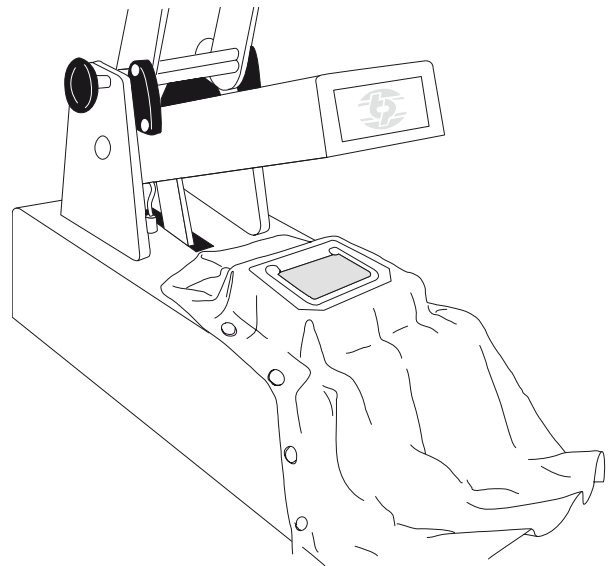

# Porte-badge

Porte-badge  
thermofixable sur textile

Pour ne plus  
l'égarer...

**Caractéristiques** • Disponible dans de nombreux coloris, avec texte et dessin • Extrêmement résistant aux traitements de blanchisserie industrielle • Conforme au format de carte ISO 7810 (86 x 54 mm) • Egalement disponible avec votre propre logo quelque soit les coloris • Délai de livraison court

## Porte-badge

Nombreuses sont les entreprises qui fournissent maintenant des badges à leurs salariés, comportant bien souvent la photo.

Avec des consignes de sécurité de plus en plus draconiennes sur le lieu de travail les salariés doivent être identifiés mais comment positionnent-ils leur badge ?

Avec le porte-badge qui est fixé de façon permanente sur le vêtement de travail, la question ne se pose plus.

L'une des parties du porte-badge n'est pas thermofixée permettant de garder une ouverture par laquelle le badge est inséré ou enlevé avant lavage du vêtement.

## Dimensions

Les porte-badges sont disponibles dans différentes dimensions, en portait ou paysage.

La thermofixation peut être réalisée à l'intérieur du vêtement dans le cas où le badge contient une puce RFID. Il s'agit du meilleur endroit pour conserver le badge sans le perdre.